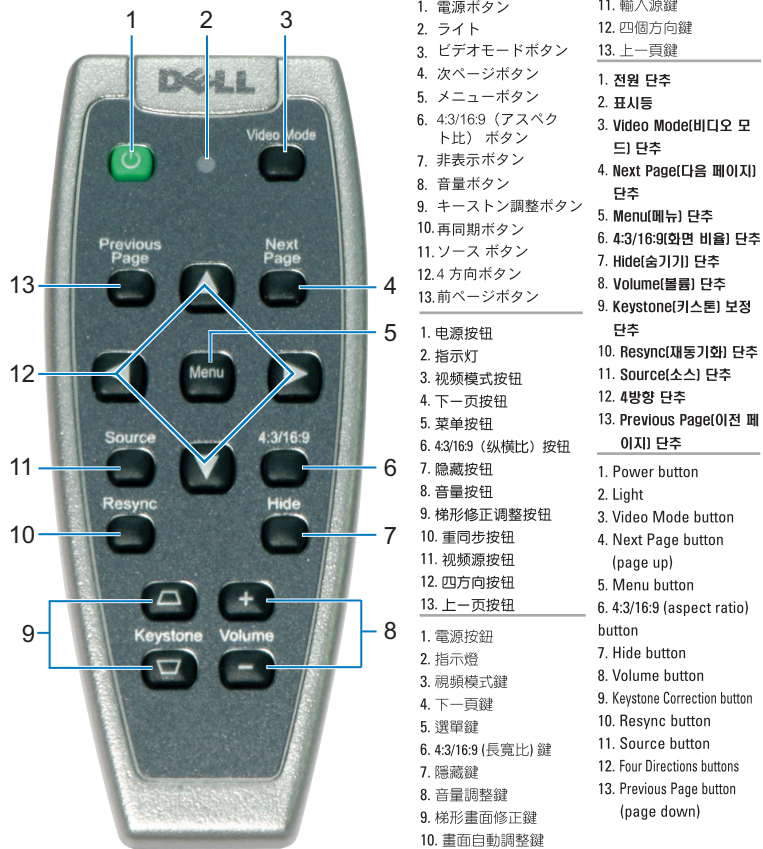

1. 電源ボタン	11. 入力源鍵
2. ライト	12. 四個方向鍵
3. ビデオモードボタン	13. 上一頁鍵
4. 次ページボタン	
5. メニューボタン	1. 전원 단추
6. 4:3/16:9 (アスペクト比) ボタン	2. 표시등
7. 非表示ボタン	3. Video Mode(비디오 모드) 단추
8. 音量ボタン	4. Next Page(다음 페이지) 단추
9. キーストン調整ボタン	5. Menu(메뉴) 단추
10. 再同期ボタン	6. 4:3/16:9(외면 비율) 단추
11. ソース ボタン	7. Hide(숨기기) 단추
12. 4 方向ボタン	8. Volume(볼륨) 단추
13. 前ページボタン	9. Keystone(기스본) 보정 단추
	10. Resync(재동기화) 단추
	11. Source(소스) 단추
	12. 4방향 단추
	13. Previous Page(이전 페이지) 단추

1. 電源按鈕	1. Power button
2. 指示燈	2. Light
3. 視頻模式按鈕	3. Video Mode button
4. 下一頁按鈕	4. Next Page button (page up)
5. 菜單按鈕	5. Menu button
6. 4:3/16:9 (縱橫比) 按鈕	6. 4:3/16:9 (aspect ratio) button
7. 隱藏按鈕	7. Hide button
8. 音量按鈕	8. Volume button
9. 梯形修正調整按鈕	9. Keystone Correction button
10. 重同步按鈕	10. Resync button
11. 視頻源按鈕	11. Source button
12. 四方向按鈕	12. Four Directions buttons
13. 上一頁按鈕	13. Previous Page button (page down)

CG358A00